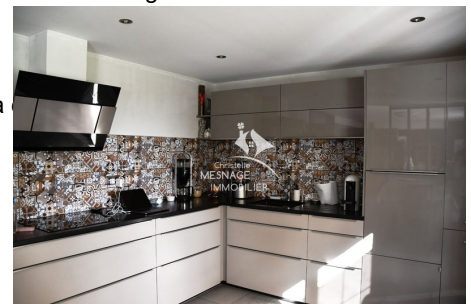

Christelle Mesnage Immobilier - 14 Rue de la Ferronnerie - 22100 Dinan

Tel : 02.96.88.00.01 ou portable : 06.80.01.43.12.

contact@christellemesnage.com - www.christellemesnage.com - Document non contractuel